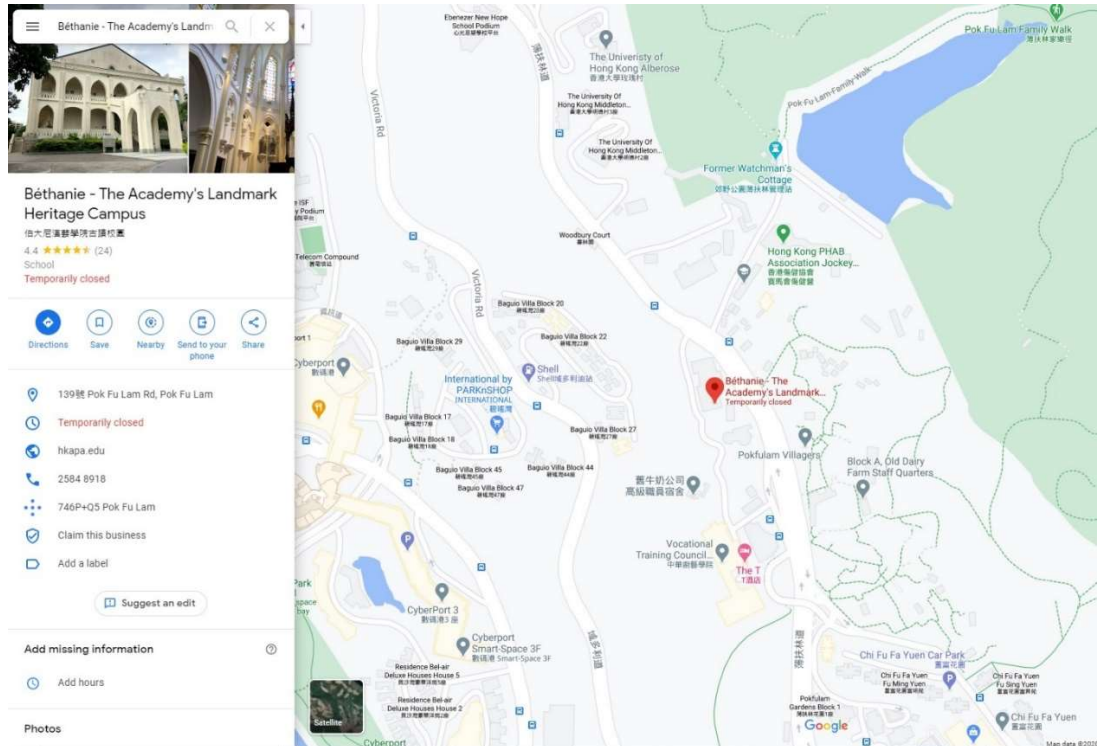

伯大尼校園 包玉剛禮堂 資料

1) 場地資料：<https://www.hkapa.edu/tch/venue/bethanie-campus/sir-yk-pao-studio>

2) 前往校園方法：

a. 可參考香港演藝學院網頁：<https://www.hkapa.edu/tch/about/getting-here> 內附地圖、巴士路線指南及停車場資料等等；並

b. 參考以下路線圖

i. 於往香港仔方向的薄扶林道巴士站下車

ii. 橫過馬路後右轉

iii. 左轉進入小路

iv. 看到伯大尼指示牌右轉

v. 進入伯大尼校園閘門

vi. 沿樓梯前往主樓

vii. 進入主樓，並經過保安檢測

viii. 直穿過走廊

ix. 乘坐電梯往二樓