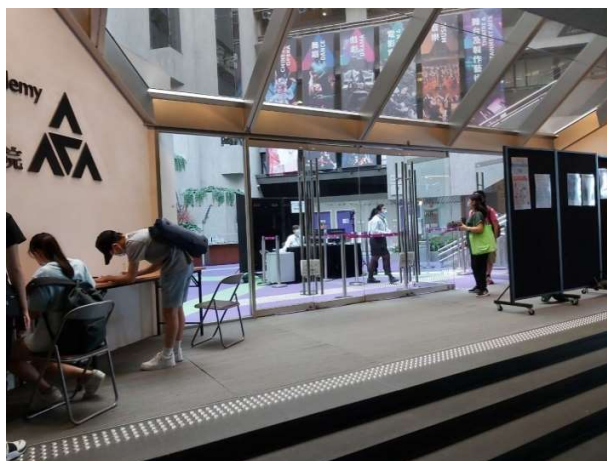

各課室的前往方法

1. 從行車路前往學院入口處

2. 經過大門，按保安人員指示填寫健康申報表

3. 電梯在花圃後面

Classroom 1-4

1. 乘電梯至一樓 (1/F)
2. 出電梯轉左直走

Classroom 12

1. 從地下 (G/F) 電梯對面的玻璃門進入
2. 轉右沿走廊直走