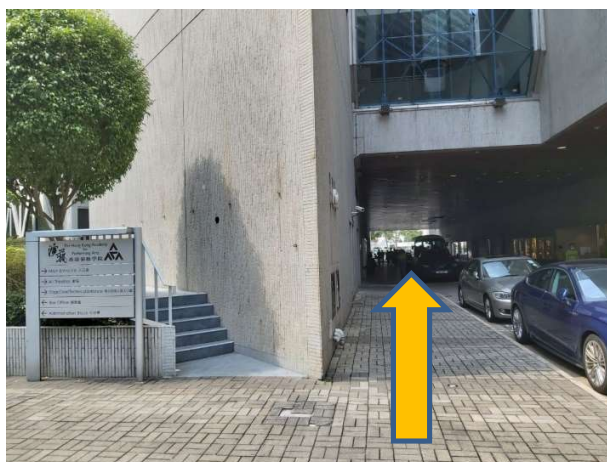

各課室的前往方法

1. 從行車路前往學院入口處

2. 經過大門，按保安人員指示填寫健康申報表

3. 電梯在花圃後面

Classroom 1-4

1. 乘電梯至一樓 (1/F)
2. 出電梯轉左直走

Classroom 12

1. 從地下 (G/F) 電梯對面的玻璃門進入
2. 轉右沿走廊直走