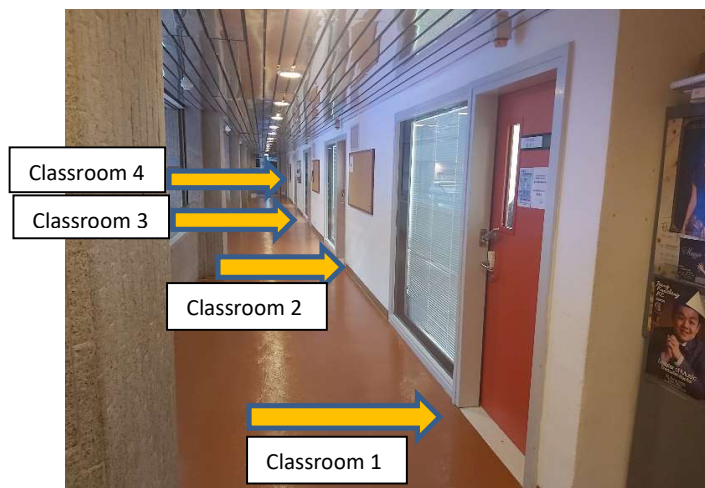

各課室的前往方法

1. 從行車路前往學院入口處

2. 經過大門，按保安人員指示填寫健康申報表

3. 電梯在花圃後面

Classroom 1-4

1. 乘電梯至一樓 (1/F)
2. 出電梯轉左直走

Classroom 12

1. 從地下 (G/F) 電梯對面的玻璃門進入
2. 轉右沿走廊直走