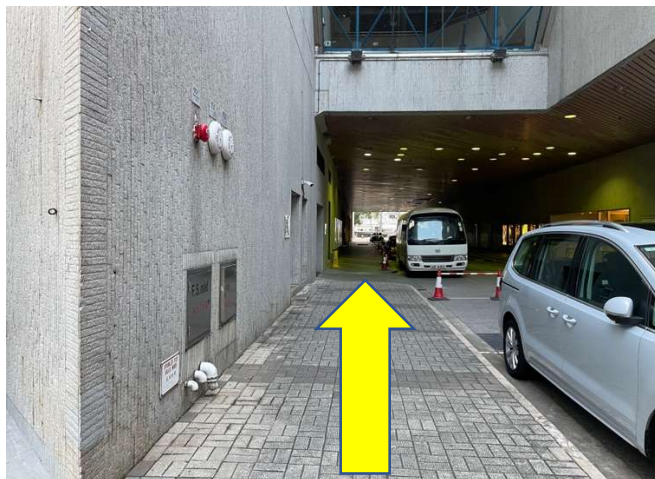

香港演藝學院 灣仔校園 黑盒子 (A011N) 前往方法

1. 從行車路前往學院入口處

2. 由此進入校園大堂。

3. 進入大堂後由此路進。

4. 進入樓梯旁的玻璃門入口。

5. 黑盒劇場入口在「EXCEL」辦公室右邊。