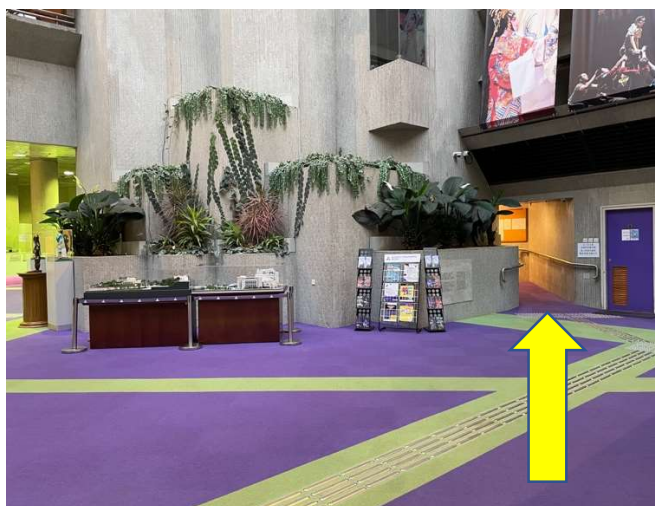

香港演藝學院 灣仔校園 黑盒子 (A011N) 前往方法

1. 從行車路前往學院入口處

2. 由此進入校園大堂。

3. 進入大堂後由此路進。

4. 進入樓梯旁的玻璃門入口。

5. 黑盒劇場入口在「EXCEL」辦公室右邊。