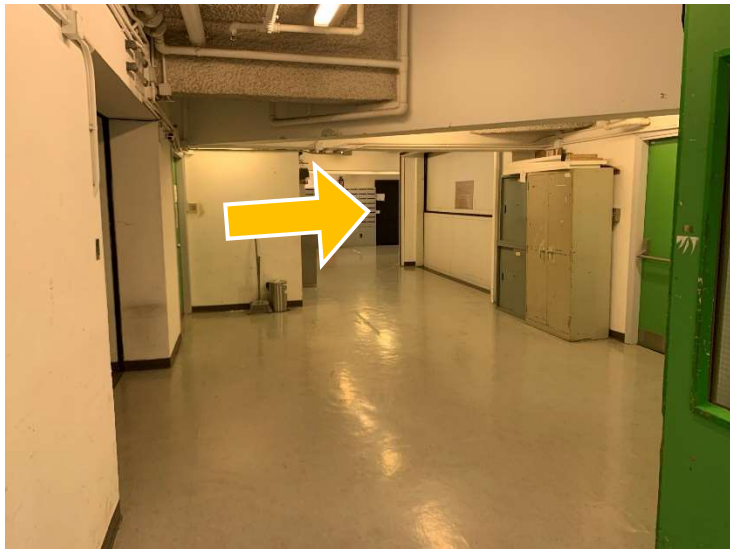

香港演藝學院 灣仔校園 Seminar Room T373 資料

1) 前往方法

- a. 進入學院後乘坐電梯至三樓後左轉

- b. 穿過長廊後左轉

- c. 直入教學大樓範圍

d. 沿走廊向前走

e. 穿過綠色大門後於貨櫃電梯旁右轉

f. 穿過黑色大門後左轉