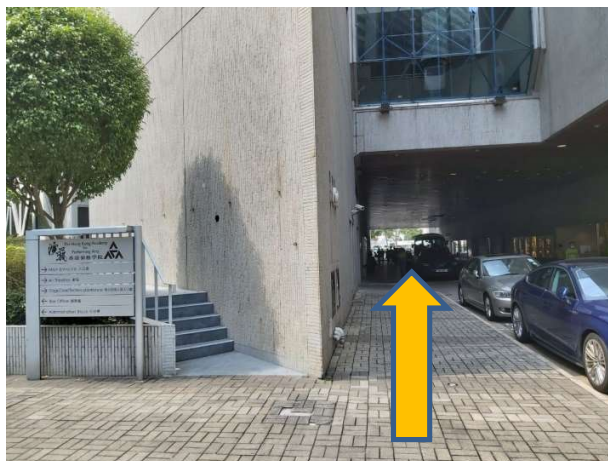

### 各上課地點前往方法

1. 從行車路前往學院入口處

2. 第一堂填寫健康申報表後在這裡集合

3. 電梯在花圃後面

香港演藝學院  
應用學習課程  
《舞出新機－舞蹈藝術》《由戲開始·劇藝縱橫》