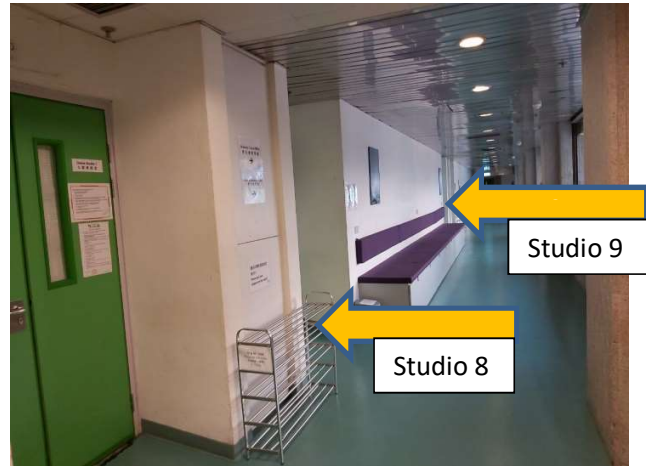

Studio 7 / Studio 8 / Studio 9

1. 乘電梯至三樓
2. 出電梯轉右繼續往前走

Studio 2 / Studio 3 / Studio 4

1. 乘電梯至四樓
2. 出電梯轉右繼續往前走

Studio 1

1. 乘電梯至四樓
2. 出電梯轉左